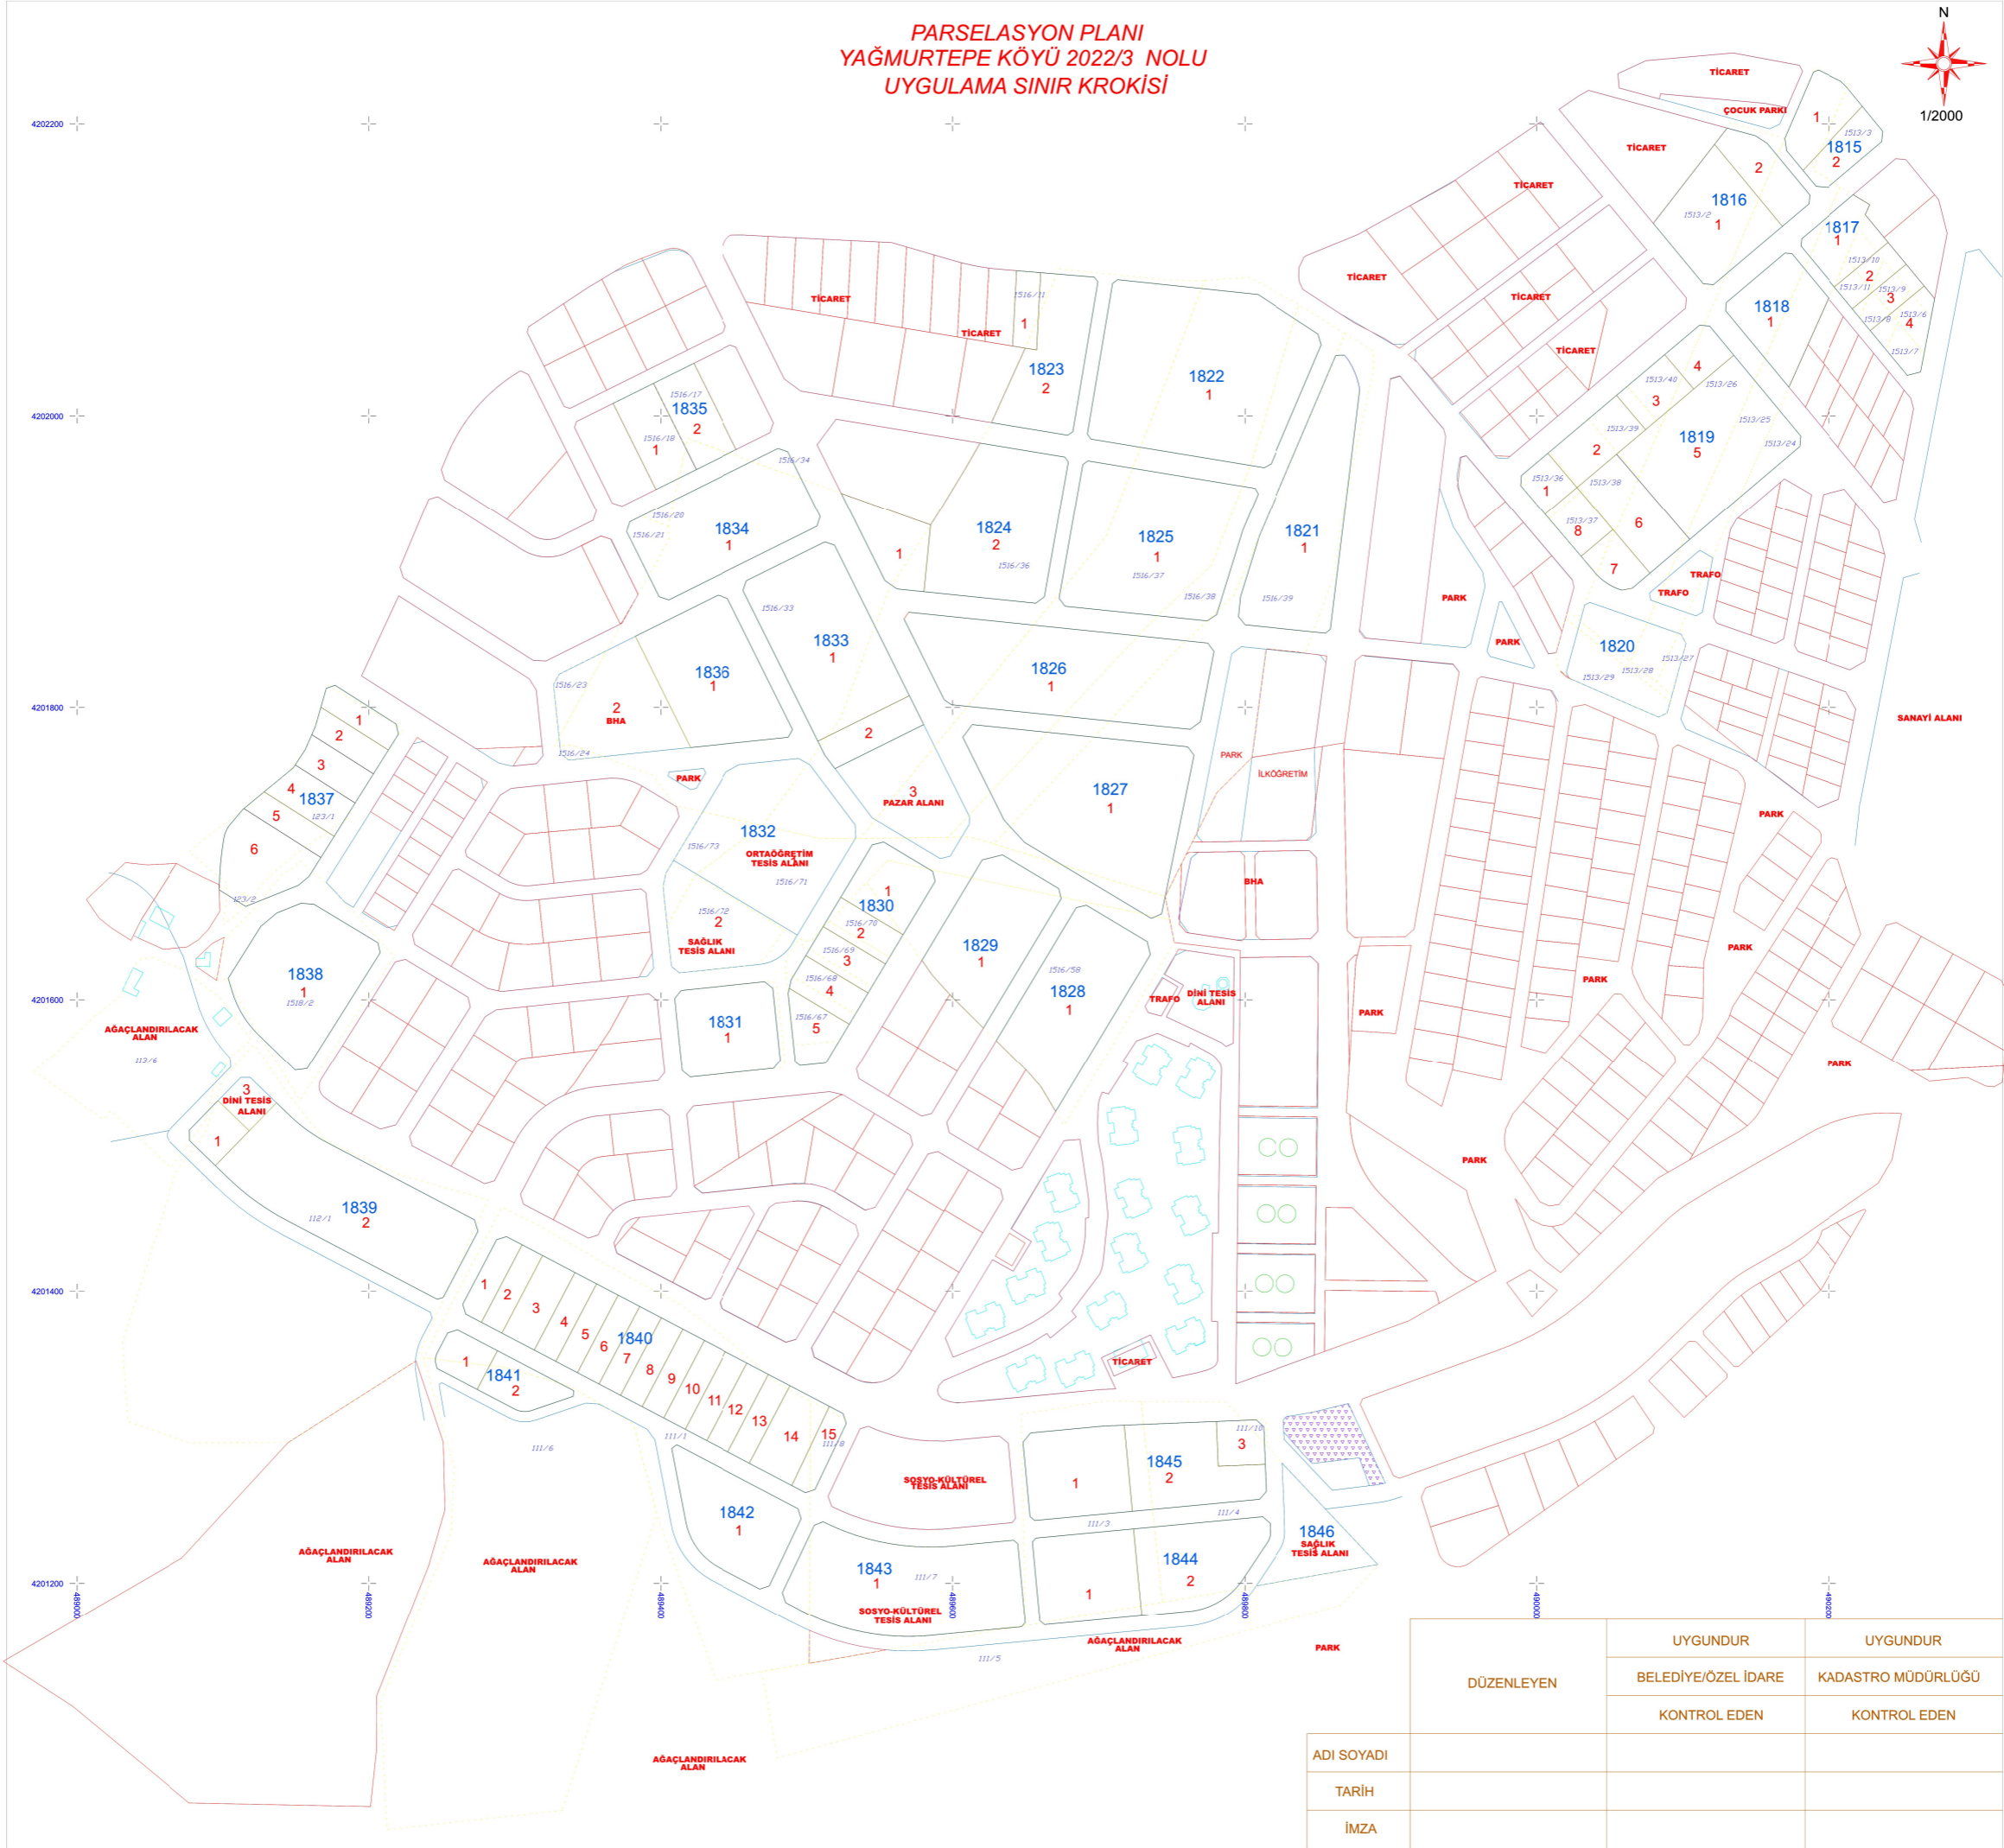

PARSELASYON PLANI  
YAĞMURTEPE KÖYÜ 2022/3 NOLU  
UYGULAMA SINIR KROKİSİ

DÜZENLEYEN	UYGUNDUR	UYGUNDUR
	BELEDİYE/ÖZEL İDARE	KADASTRO MÜDÜRLÜĞÜ
	KONTROL EDEN	KONTROL EDEN
ADI SOYADI		
TARİH		
İMZA		